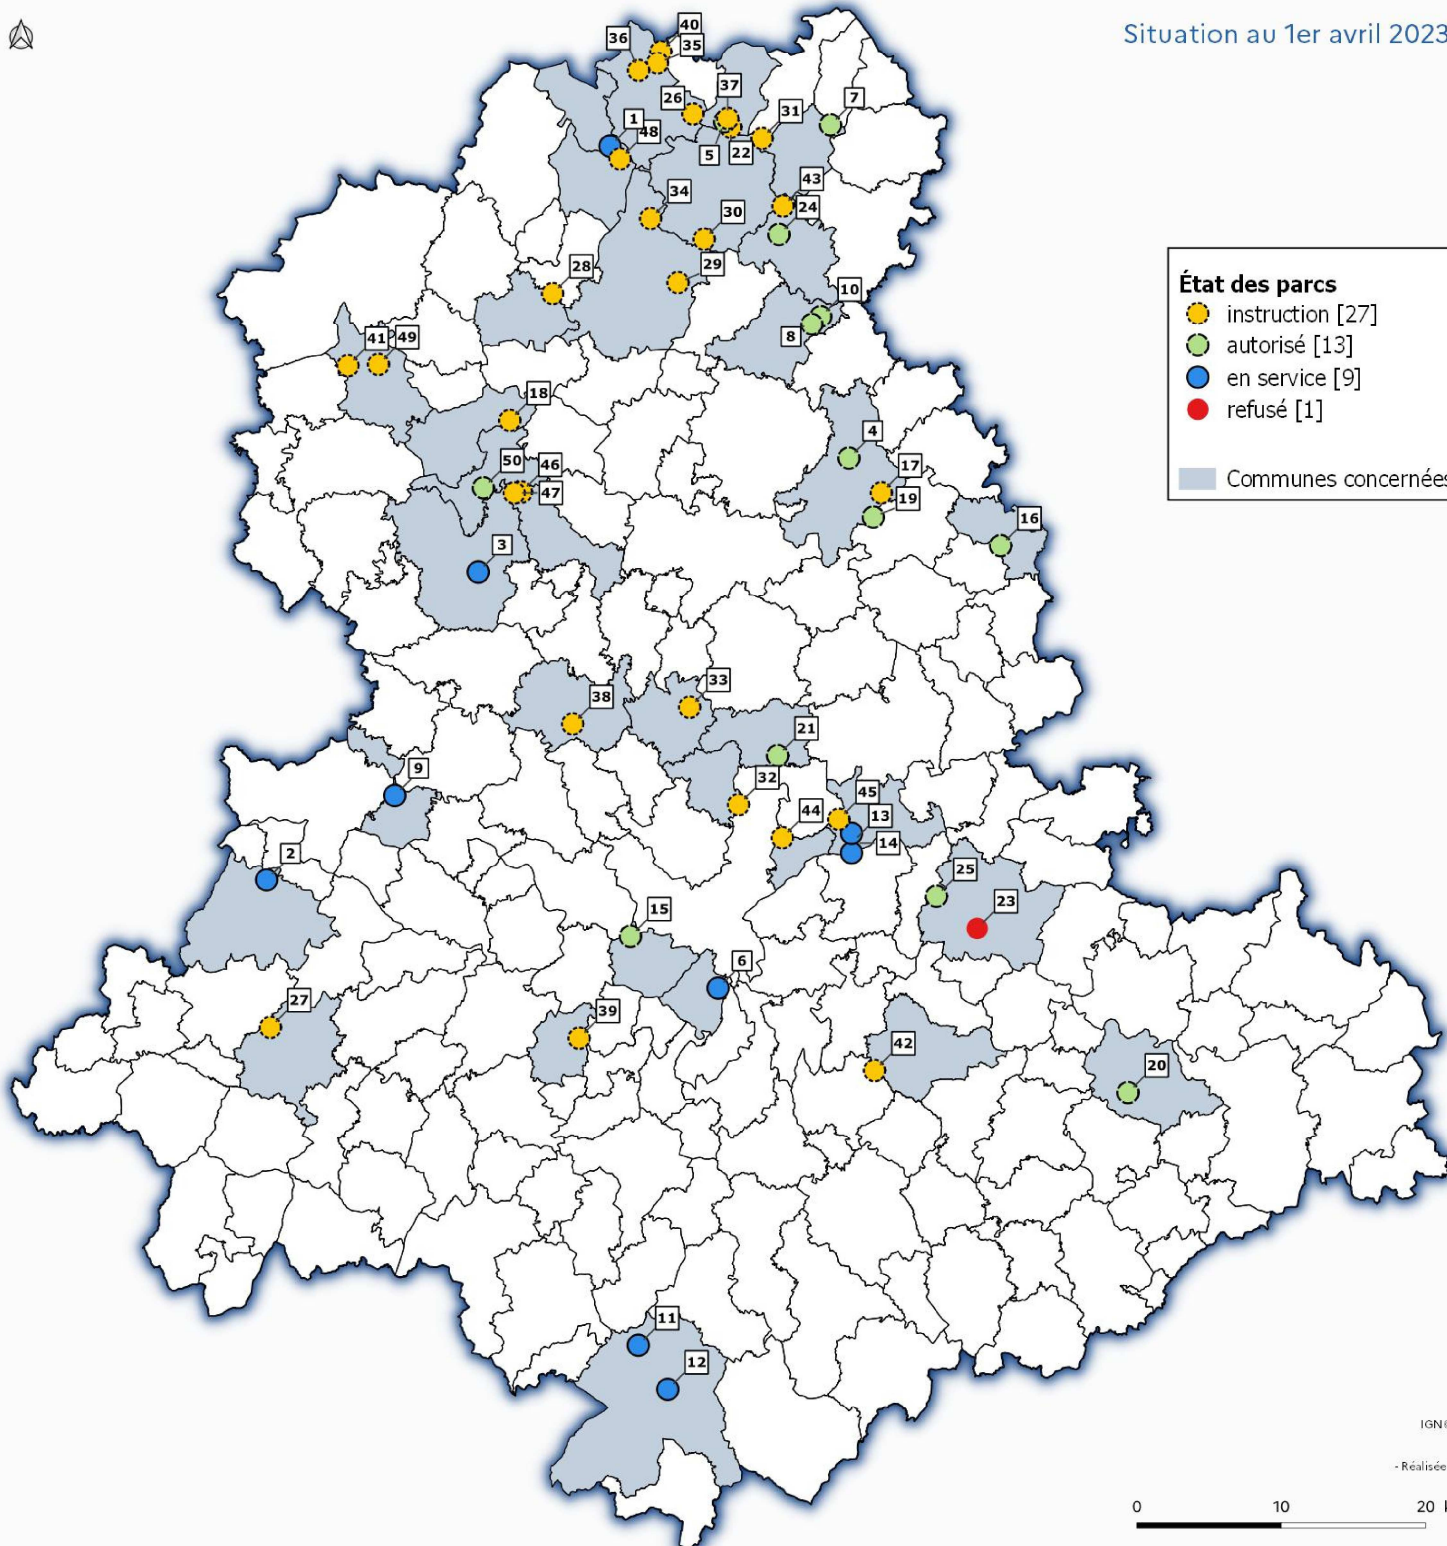

État des lieux des projets photovoltaïques

Situation au 1er avril 2023

N°	Commune	Site	Origine terrains	P. (MW)
1	Verneuil-Moustiers	la Tenue de La Lande	terrain agricole	12
2	Rochechouart	Les Maupas – ZA « Les Plats »	terrain agricole	4.99
3	Blond	Les Mâts – Grateyrolles	terrain agricole	6.72
4	Bessines-sur-Gartempe	Le Brugeaud	ancien site minier	18.3
5	Jouac	Le Bernardan	ancien site minier	12.3
6	Condat-sur-Vienne	Mazerolas sud	terrain agricole	4.2
7	Mailhac-sur-Benaize	Les Masgrimauds	ancien site minier	4.99
8	Saint-Sornin-Leulac	La Cour	terrain agricole	3.6
9	Saint-Brice-sur-Vienne	Le Martellet	ancienne carrière	5
10	Saint-Sornin-Leulac	Lavenaud et Terres Noires	ancien site minier	4.391
11	Saint-Yrieix-la-Perche	Taillis des états	ancienne décharge	2.518
12	Saint-Yrieix-la-Perche	La Sénégie	terrain agricole	4.619
13	Saint-Priest-Taurion	Le Monteil – tranche sud	friche	2.5
14	Saint-Priest-Taurion	Le Monteil – tranche nord	friche	2.5
15	Isle	La Genetie	terrain agricole	20.23
16	Laurière	La Bezassade	friche	3.77
17	Bessines-sur-Gartempe	Belzanne	ancien site minier	14.7
18	Peyrat-de-Bellac	Bellevue - Tous Vents	friche agricole	4.15
19	Bessines-sur-Gartempe	Montmassacrot	ancien site minier	3.26
20	Neuic Entier	La croix Lattée	terrain agricole	2.31
21	Bonnac-La-Côte	Les Près	terrain agricole	3.516
22	Jouac	Le Cherbois	ancien site minier	10
23	Saint-Léonard-de-Noblat	Maleplane	terrain agricole	6
24	Saint-Hilaire-La-Treille	La Grande Brande	terrain agricole	47.90
25	Saint-Léonard-de-Noblat	Le Theil	terrain agricole	8.9